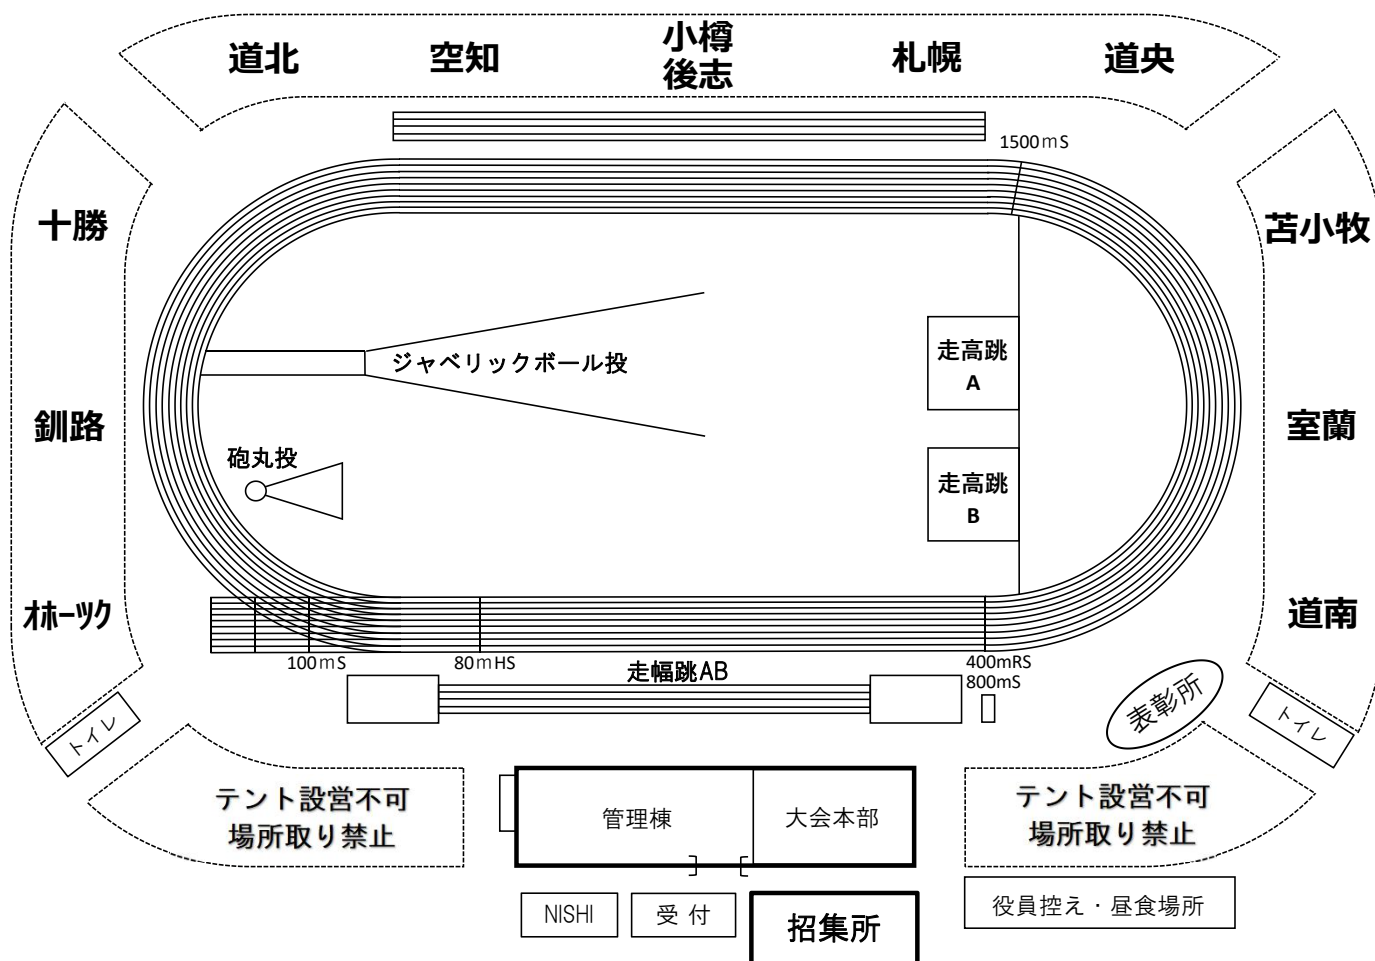

# 苫小牧緑ヶ丘陸上競技場平面図・各陸協テント設営場所

## 管理棟平面図