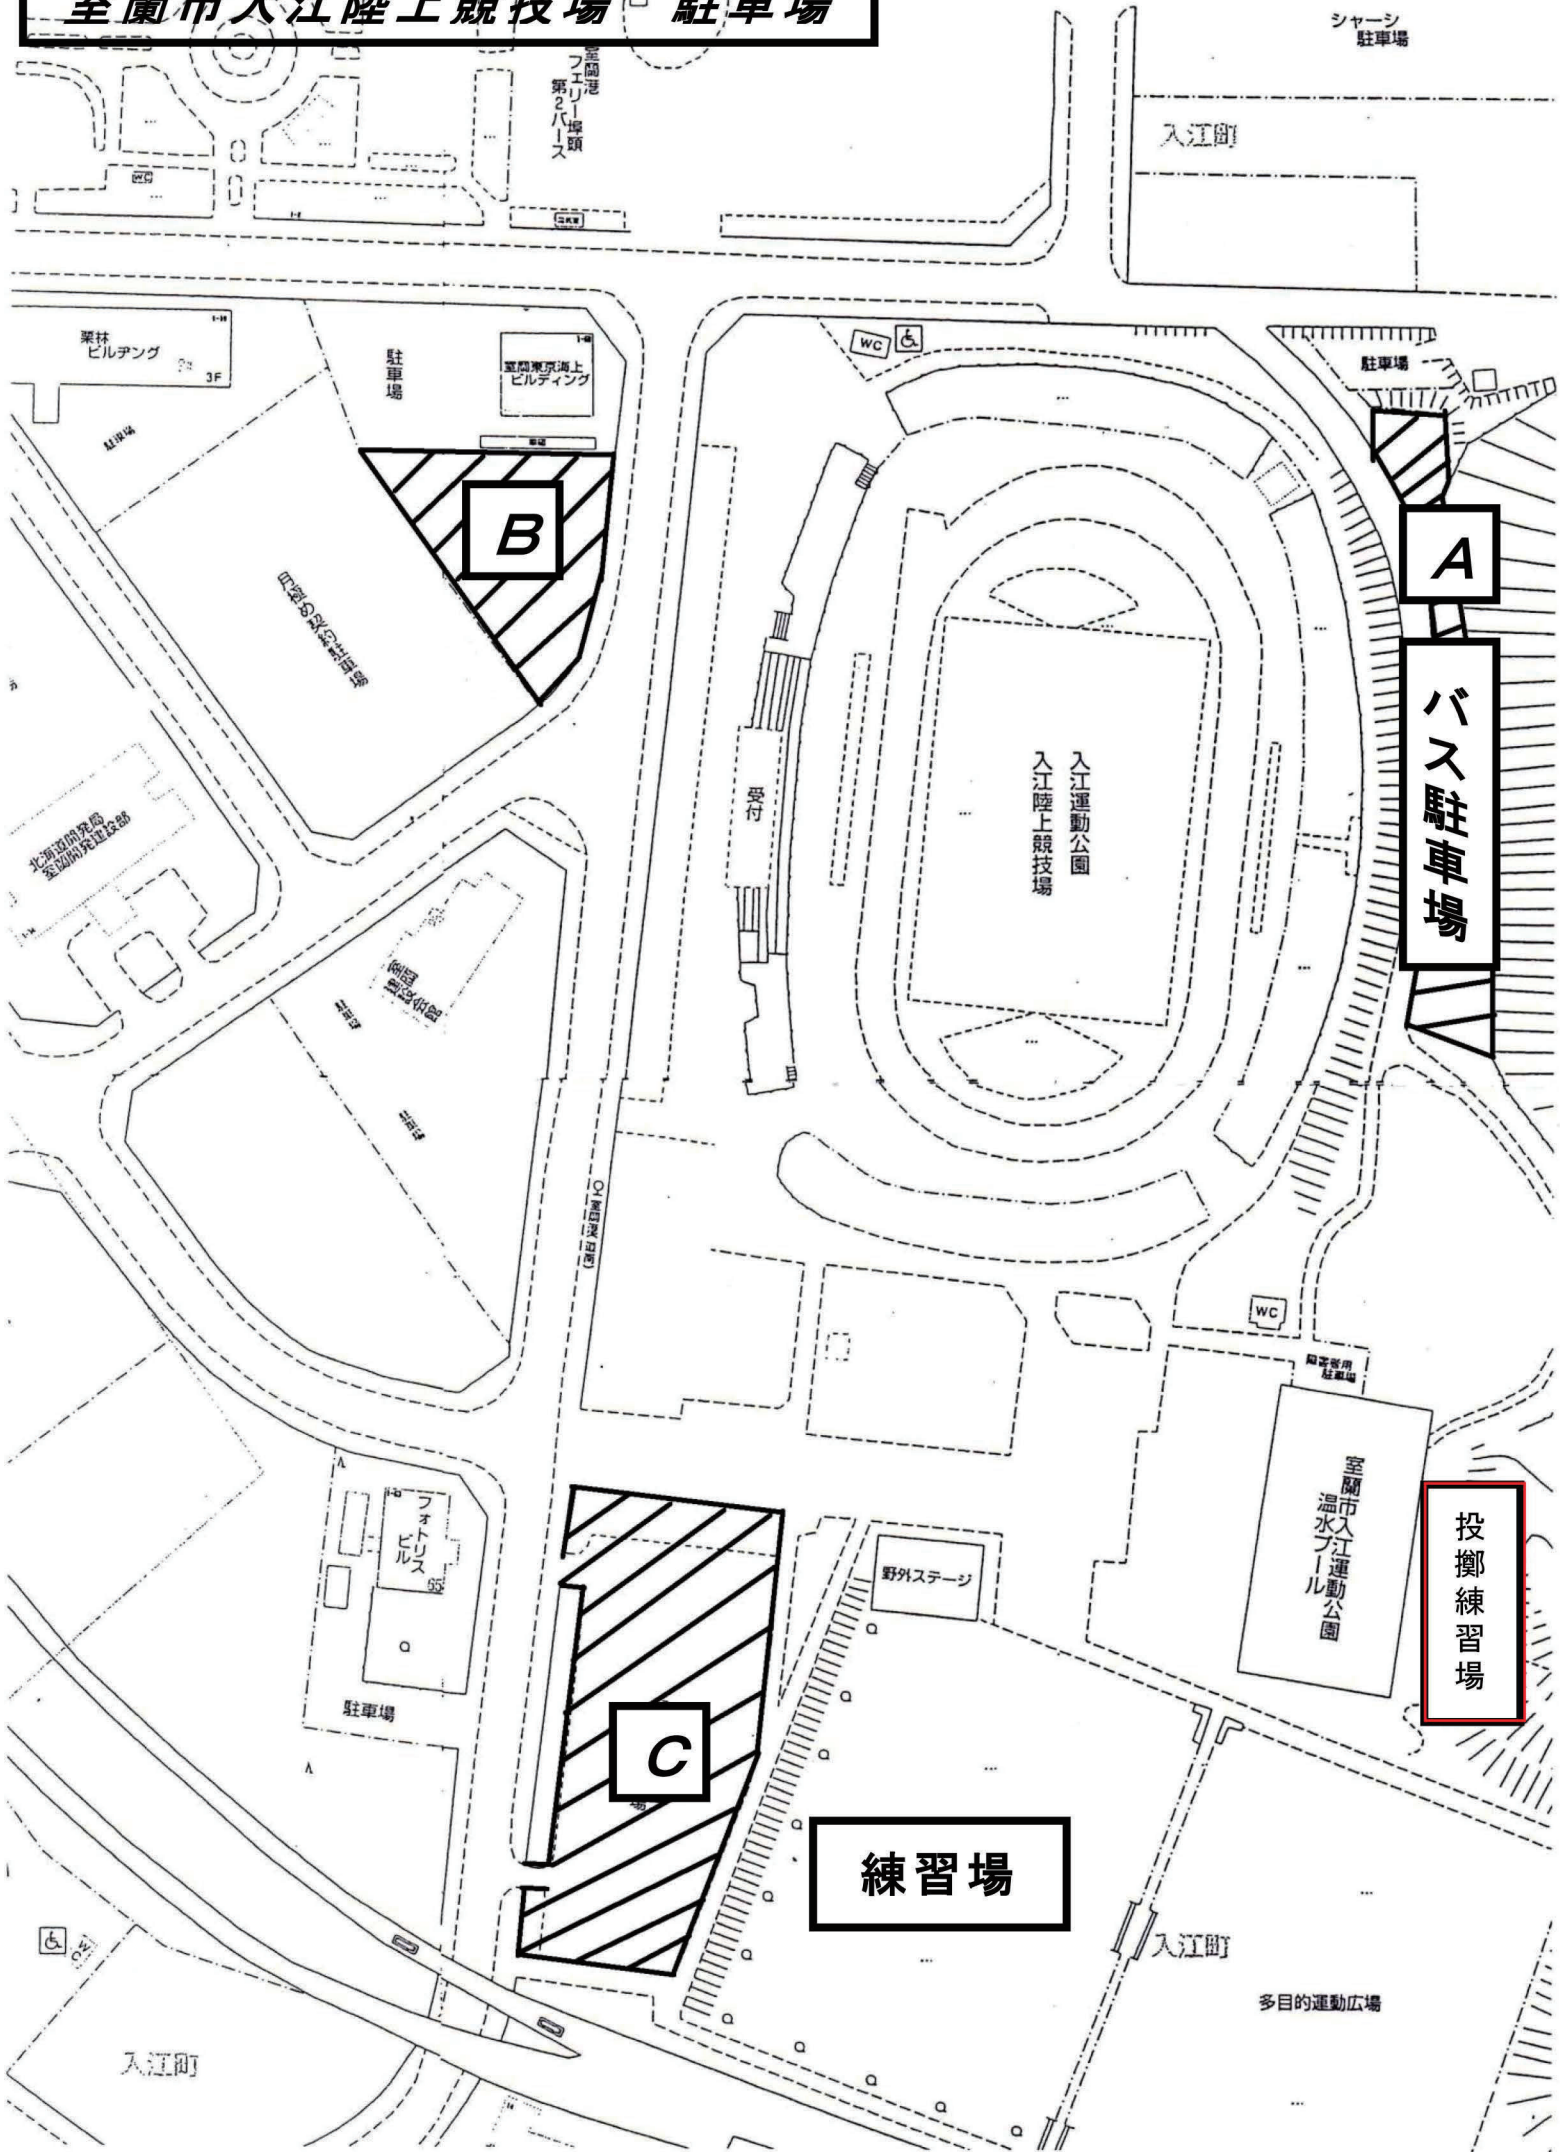

# 室蘭市入江陸上競技場 駐車場

シャワーシ  
駐車場

入江町

室蘭港  
フェリー埠頭  
第2ハリス

薬林  
ビルディング  
3F

駐車場

室蘭東京海上  
ビルディング

B